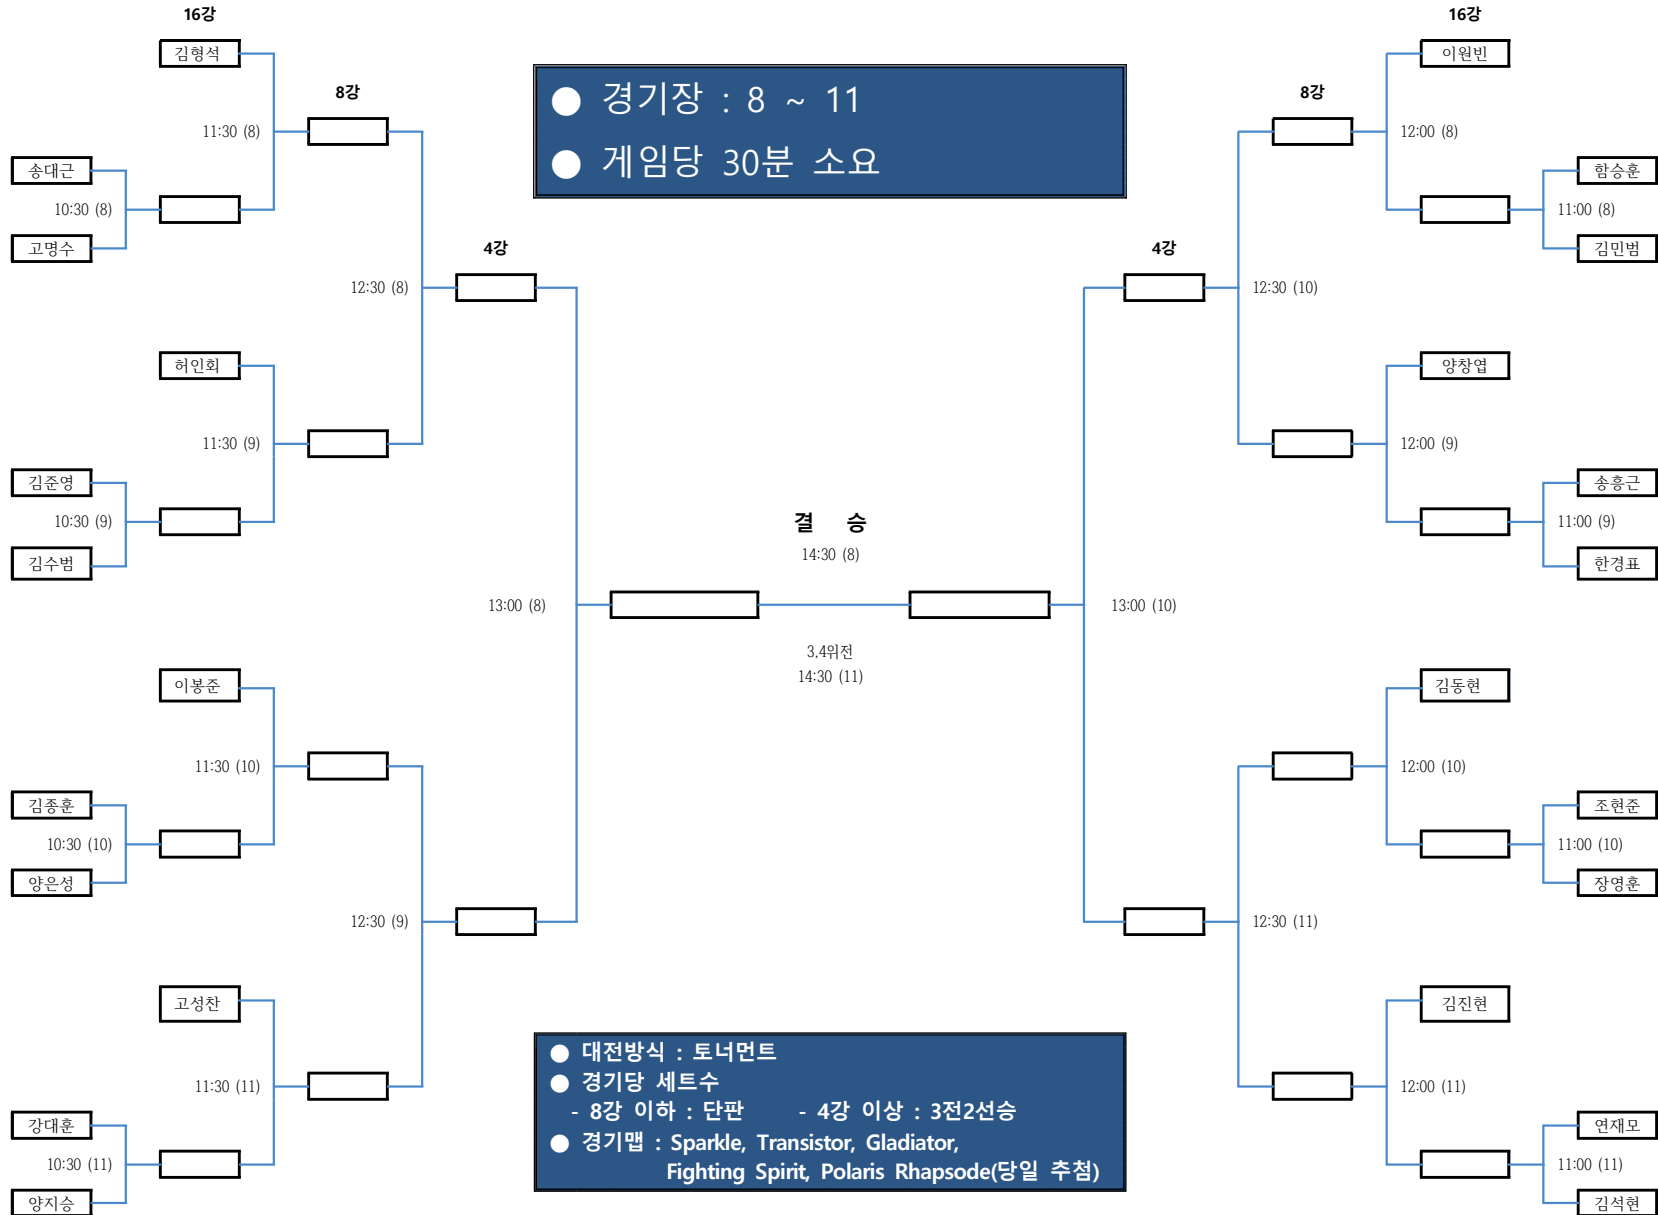

# 스타크래프트

※ 원활한 경기진행을 위하여 경기시간은 다소 변경될 수 있음.